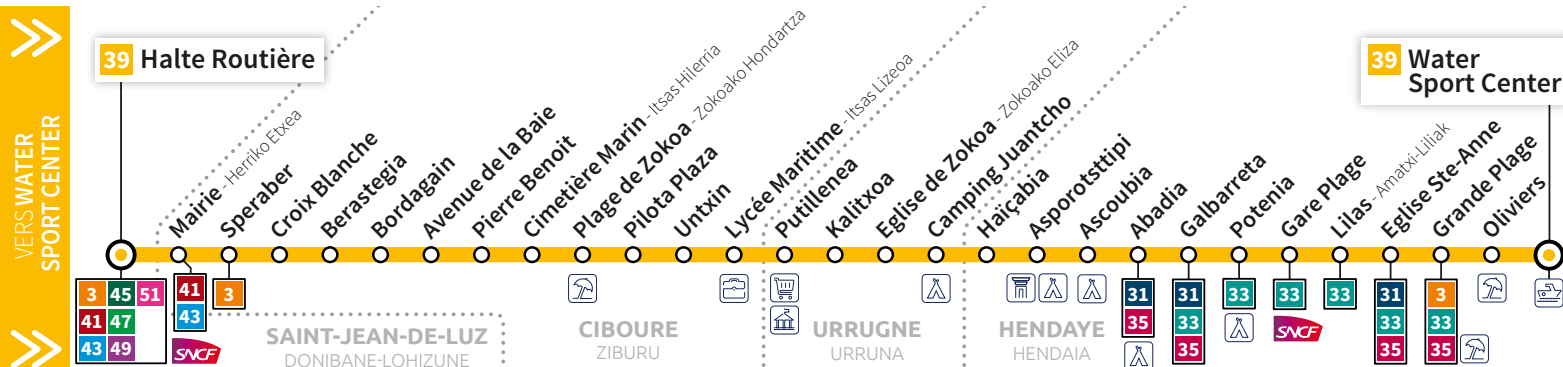

**N°Vert 0 800 891 091**

APPEL GRATUIT DEPUIS UN POSTE FIXE

Version du 04/11/2019

Cette ligne ne circule pas le dimanche et les jours fériés.  
Linea hau ez da ibiltzen ez igandetan ez besta egunetan.

Consultez l'intégralité des horaires de la ligne sur  
Lineako ordutegi oro hemen ikus  
**www.hegobus.com**

## Lundi à Samedi / Astelehenetik larunbatera

ST-JEAN-DE-LUZ DONIBANE LOHIZUNE	Halte Routière / Autobus Geltokia	07:55	09:40	11:40	13:40	15:40	17:50	19:30
CIBOURE / ZIBURU	Mairie / Herriko Etxea	07:56	09:41	11:41	13:41	15:41	17:51	19:31
	Bordagain	08:02	09:47	11:47	13:47	15:47	17:57	19:37
	Pierre Benoit	08:05	09:50	11:50	13:50	15:50	18:00	19:40
	Plage de Zokoia / Zokoako Hondartza	08:08	09:53	11:53	13:53	15:53	18:03	19:43
URRUGNE / URRUÑA	Lycée Maritime / Itsas Lizeoa	08:11	09:56	11:56	13:56	15:56	18:06	19:46
	Putillenea	08:12	09:57	11:57	13:57	15:57	18:07	19:47
HENDAYE HENDAIA	Camping Juantcho	08:16	10:01	12:01	14:01	16:01	18:11	19:51
	Haiçabia	08:24	10:09	12:09	14:09	16:09	18:19	19:59
	Asporotsttipi	08:25	10:10	12:10	14:10	16:10	18:20	20:00
	Ascoubia	08:26	10:11	12:11	14:11	16:11	18:21	20:01
	Abadia	08:28	10:13	12:13	14:13	16:13	18:23	20:03
	Galbarreta	08:29	10:14	12:14	14:14	16:14	18:24	20:04
	Potenia	08:31	10:16	12:16	14:16	16:16	18:26	20:06
	Gare Plage / Hondarritz Geltokia	08:33	10:18	12:18	14:18	16:18	18:28	20:08
	Eglise Sainte Anne / Santa Ana Eliza	08:35	10:20	12:20	14:20	16:20	18:30	20:10
	Grande Plage / Hondartza Nagusia	08:36	10:21	12:21	14:21	16:21	18:31	20:11
	Oliviers / Olibondoak	08:38	10:23	12:23	14:23	16:23	18:33	20:13
Water Sport Center	08:39	10:24	12:24	14:24	16:24	18:34	20:14	