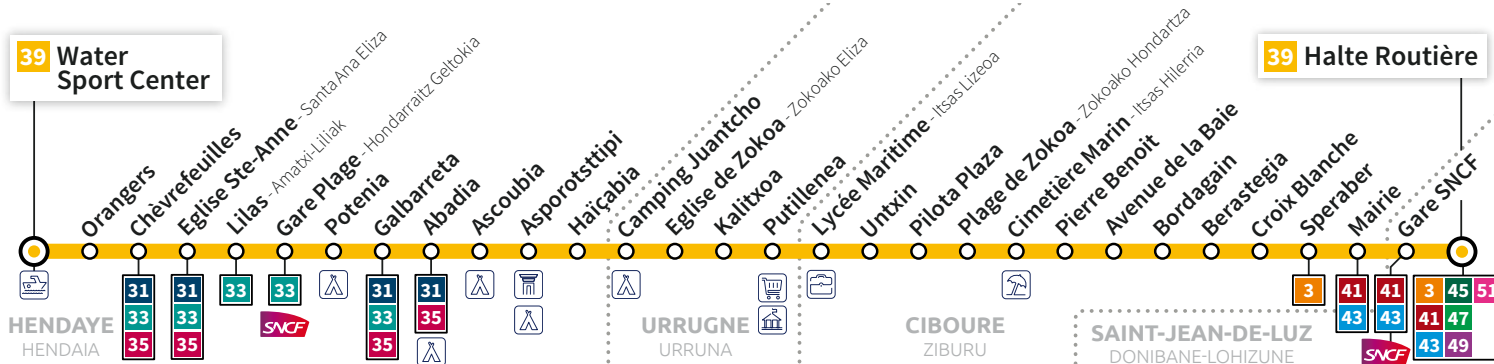

Cette ligne ne circule pas le dimanche et les jours fériés.  
Linea hau ez da ibiltzen ez igandetan ez besta egunetan.

Consultez l'intégralité des horaires de la ligne sur [www.hegobus.com](http://www.hegobus.com)  
Lineako ordutegi oro hemen ikus

SAINT-JEAN-DE-LUZ  
**HALTE ROUTIÈRE** ↔  
DONIBANE LOHIZUNE  
AUTOBUS GELTOKIA

HENDAYE  
**WATER SPORT CENTER**  
HENDAIA  
WATER SPORT CENTER

Ligne  
Linea  
**39**

**HEGOBUS**

Réseau de Transports de la Communauté d'Agglomération Pays Basque  
Euskal Hirigune Elkargoko Garraio sarea

[www.hegobus.com](http://www.hegobus.com)

Du 2 septembre 2019  
au 4 juillet 2020

2019ko irailaren 2tik  
2020ko uztailaren 4ra

VERS HALTE ROUTIÈRE

SYNDICAT DES MOBILITÉS

transdev  
URBAIN PAYS BASQUE

TXIK TXAK  
Le bus du Pays Basque

# HALTE ROUTIÈRE ⇨ WATER SPORT CENTER / AUTOBUS GELTOKIA ⇨ WATER SPORT CENTER