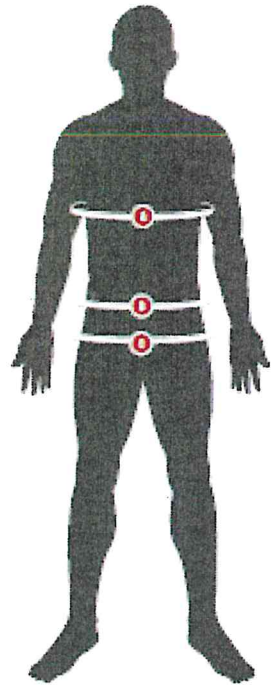

Tableaux de **taillage**

Sizing charts

HOMMES / MEN

VESTES / PARKAS /
T-SHIRTS / COMBINAISSONS
JACKETS / PARKAS / T-SHIRTS / COVERALLS

Tailles LMA LMA sizes		Tailles internationales International sizes	Tour de poitrine (A) Chest size (A)	Tour de taille (B) Waist size (B)	Tour de bassin (C) Hips size (C)
			(cm) (inches)	(cm) (inches)	(cm) (inches)
0	2XS		65-72 25 28	61-68 24 26	69-76 27 29
1	XS		73-80 28 31	69-76 27 29	77-84 30 33
2	S		81-88 31 34	77-84 30 33	85-92 33 36
3	M		89-96 35 37	85-92 33 36	93-100 36 39
4	L		97-104 38 40	93-100 36 39	101-108 39 42
5	XL		105-112 41 44	101-108 39 42	109-116 42 45
6	2XL		113-120 44 47	109-116 42 45	117-124 45 48
7	3XL		121-128 47 50	117-124 45 48	125-132 48 51
8	4XL		129-136 50 53	125-132 49 51	133-140 52 55
9	5XL		137-144 53 56	133-140 52 55	141-148 55 58
10	6XL		145-152 57 59	141-148 55 58	149-156 58 61
11	7XL		153-160 60 62	149-156 58 61	157-164 61 64
12	8XL		161-168 63 66	157-164 61 64	165-172 64 67

COMBINAISSONS (A+B+C)
COVERALLS (A+B+C)