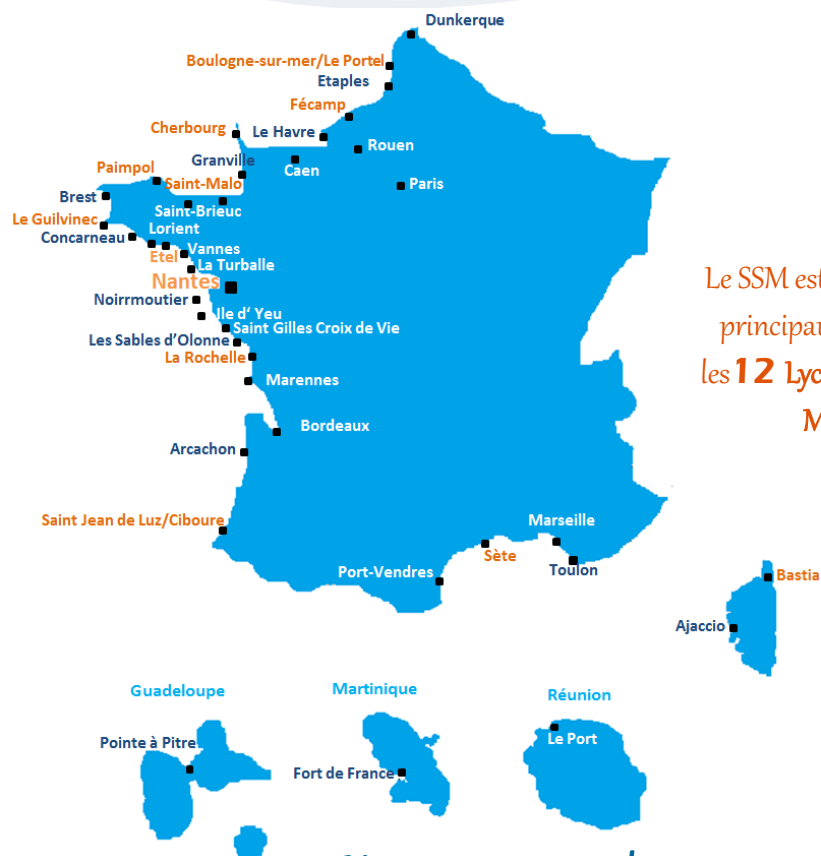

# Qui sommes nous ?

Une association Loi 1901, financée par le milieu professionnel maritime,  
le régime social des marins (ENIM), la Direction des Affaires Maritimes (DAM)  
et la Caisse Nationale des Allocations Familiales (CNAF).

Un réseau sur tout le littoral de 100 professionnels, à la disposition des gens de mer.

8140 bénéficiaires dont 953 lycéens ont bénéficié  
de notre savoir-faire, en 2016.

Le SSM est présent dans les  
principaux ports et dans  
les **12 Lycées Professionnels  
Maritimes**